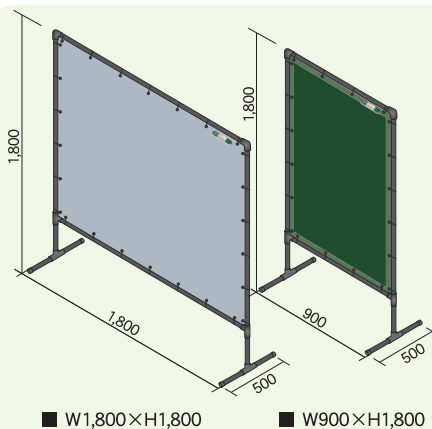

# KS パネル

特徴 1

**組み立て簡単!**

パイプとジョイントを組み立てるだけ

特徴 2

**選べるシート!**

用途に合わせたシートが4種類

### KS パネルセット内容

- ・ 横パイプ… 2本
- ・ 縦パイプ… 2本
- ・ 脚パイプ… 2本
- ・ ベースパイプ… 4本
- ・ ジョイント… 6ヶ
- ・ シート… 1枚 (防災ラベル付)
- ・ インシュロック
- W1800… 30本
- W 900… 20本
- ・ ジョイント用接着剤… 1ヶ

■ W1,800×H1,800

■ W900×H1,800

アキレスウェルディングカーテン  
ダークグリーン・グリーン・イエロー

スパッタシート AS200

防災シート 2類

糸入り透明ビニール

| 用途      | シート名称                     | シートの厚み  | 規格 (mm)       | 品番       |
|---------|---------------------------|---------|---------------|----------|
| 溶接光遮蔽用  | アキレス<br>ウェルディングカーテン       | 0.35 mm | W1,800×H1,800 | KSU-1800 |
|         |                           |         | W 900×H1,800  | KSU-900  |
| 火花遮断用   | スパッタシート AS200<br>(A 種合格品) | 1.0 mm  | W1,800×H1,800 | KSS-1800 |
|         |                           |         | W 900×H1,800  | KSS-900  |
| 目隠し・防塵用 | 防災シート 2類                  | 0.3 mm  | W1,800×H1,800 | KSN-1800 |
|         |                           |         | W 900×H1,800  | KSN-900  |
|         | 糸入り透明シート                  | 0.35 mm | W1,800×H1,800 | KST-1800 |
|         |                           |         | W 900×H1,800  | KST-900  |