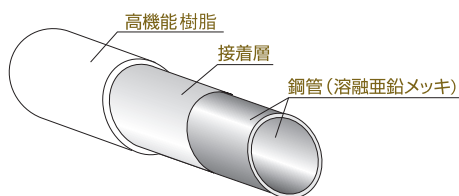

# KS パネル

特徴 1

**組み立て簡単!**

パイプとジョイントを組み立てるだけ

特徴 2

**選べるシート!**

用途に合わせたシートが4種類

## パネルのパイプ

パイプは、サビに強い溶融亜鉛メッキ鋼管に環境を考慮した高機能プラスチックを密着被覆しています。長期的に安定した防錆効果があり、また耐候性や耐久性に優れているため、安心してご使用頂けます。

### KS パネルセット内容

- ・ 横パイプ… 2本
- ・ 縦パイプ… 2本
- ・ 脚パイプ… 2本
- ・ ベースパイプ… 4本
- ・ ジョイント… 6ヶ
- ・ シート… 1枚 (防災ラベル付)
- ・ インシュロック
- W1800… 30本
- W 900… 20本
- ・ ジョイント用接着剤… 1ヶ

■ W1,800×H1,800

■ W900×H1,800

アキレスウェルディングカーテン  
ダークグリーン・グリーン・イエロー