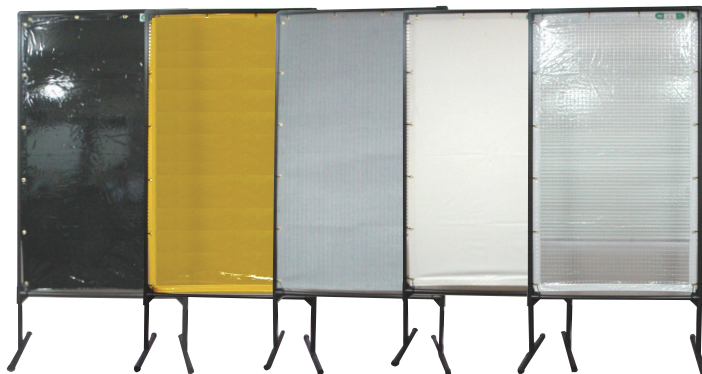

# KS パネル

特徴 1

**組み立て簡単!**

パイプとジョイントを組み立てるだけ

特徴 2

**選べるシート!**

用途に合わせたシートが4種類

## パネルのパイプ

パイプは、サビに強い溶融亜鉛メッキ鋼管に環境を考慮した高機能プラスチックを密着被覆しています。長期的に安定した防錆効果があり、また耐候性や耐久性に優れているため、安心してご使用頂けます。

### KS パネルセット内容

- ・ 横パイプ… 2本
- ・ 縦パイプ… 2本
- ・ 脚パイプ… 2本
- ・ ベースパイプ… 4本
- ・ ジョイント… 6ヶ
- ・ シート… 1枚 (防災ラベル付)
- ・ インシュロック
- W1800… 30本
- W 900… 20本
- ・ ジョイント用接着剤… 1ヶ

■ W1,800×H1,800

■ W900×H1,800

アキレスウェルディングカーテン  
ダークグリーン・グリーン・イエロー

スパッタシート AS200

防災シート 2類

糸入り透明ビニール

| 用途      | シート名称                     | シートの厚み  | 規格 (mm)       | 品番       |
|---------|---------------------------|---------|---------------|----------|
| 溶接光遮蔽用  | アキレス<br>ウェルディングカーテン       | 0.35 mm | W1,800×H1,800 | KSU-1800 |
|         |                           |         | W 900×H1,800  | KSU-900  |
| 火花遮断用   | スパッタシート AS200<br>(A 種合格品) | 1.0 mm  | W1,800×H1,800 | KSS-1800 |
|         |                           |         | W 900×H1,800  | KSS-900  |
| 目隠し・防塵用 | 防災シート 2類                  | 0.3 mm  | W1,800×H1,800 | KSN-1800 |
|         |                           |         | W 900×H1,800  | KSN-900  |
|         | 糸入り透明シート                  | 0.35 mm | W1,800×H1,800 | KST-1800 |
|         |                           |         | W 900×H1,800  | KST-900  |